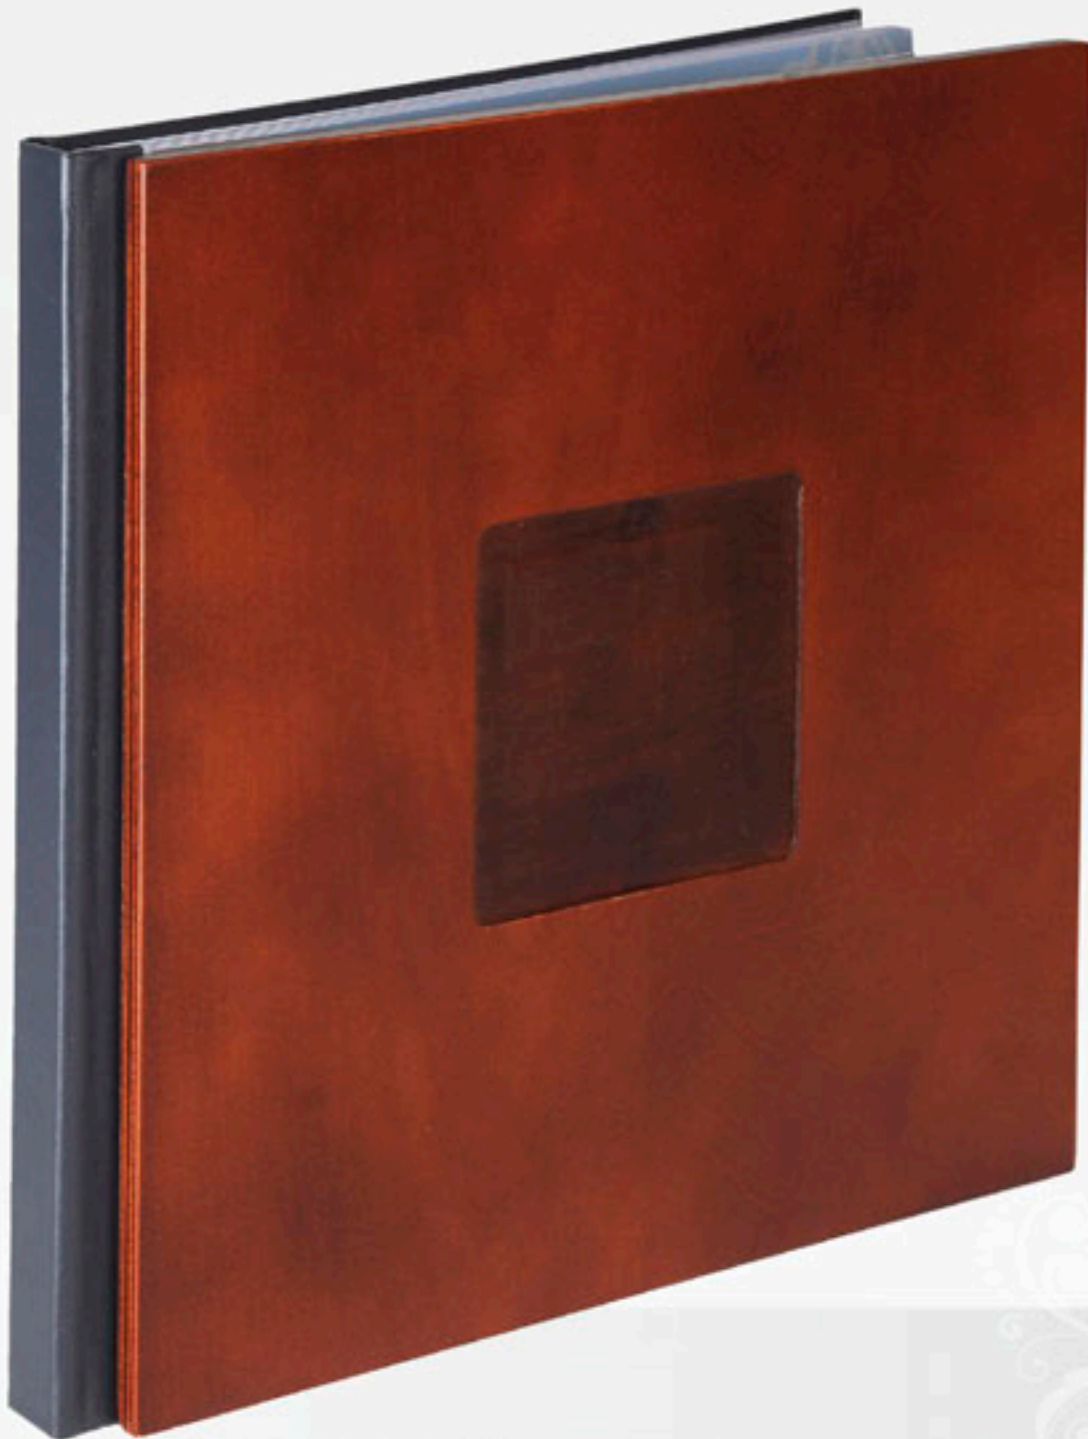

Kunden-Beispiele

Auf Wunsch verarbeiten wir Ihre individuellen Stoffe in das Fotobuch ein.

Kàrntner Loden	70
Steirer Loden	71

Fotobücher

ArtNr. 95 Holz Look Ahorn 30x30 schwarzer Balathane Rücken

ArtNr. 95 Holz Look Altholz gebürstet 30x30 schwarzer Balathane Rücken