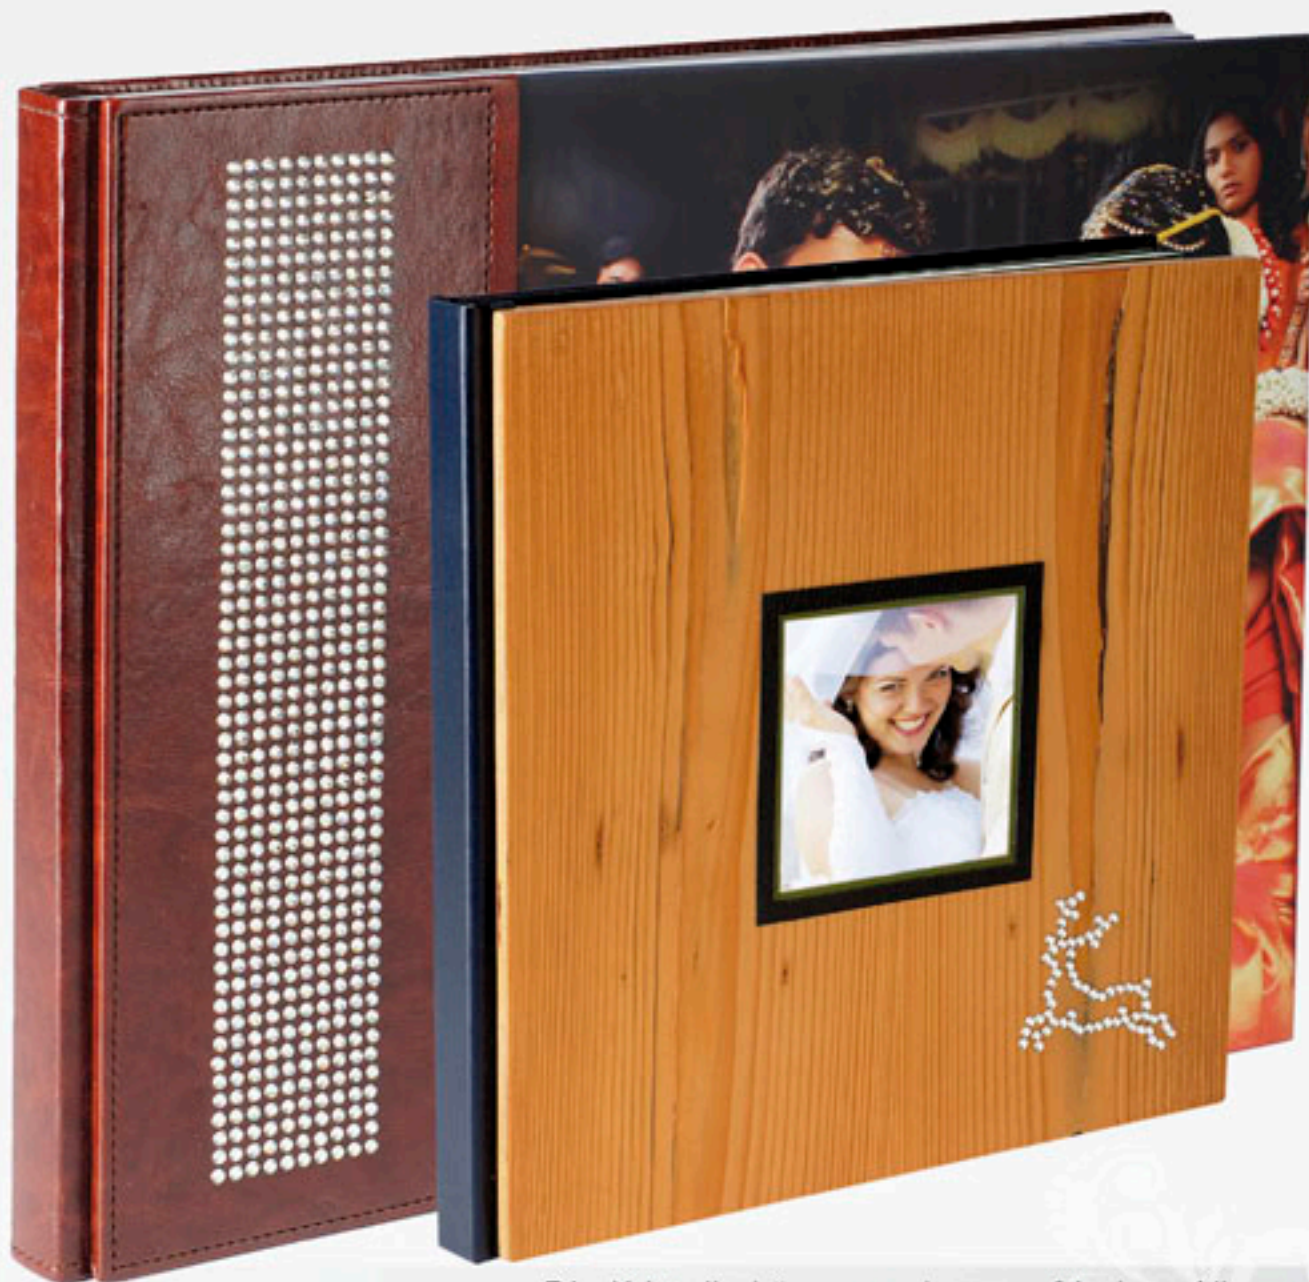

ArtNr. 115 0,84mm
ArtNr. 116 0,37mm

Bild 17x40,5; Naht weiß oder gleichfärbig genäht
Frontcover Teil – Acryl 30x40 creme, brauner oder schwarzer Balathane Rücken

ArtNr. 115 0,84mm

ArtNr. 116 0,37mm

Bild 17x40,5 + 2cm auf vier Seiten; Naht weiß oder gleichfärbig genäht
Frontcover Teil – Foto 30x40 creme, brauner oder schwarzer Balathane Rücken