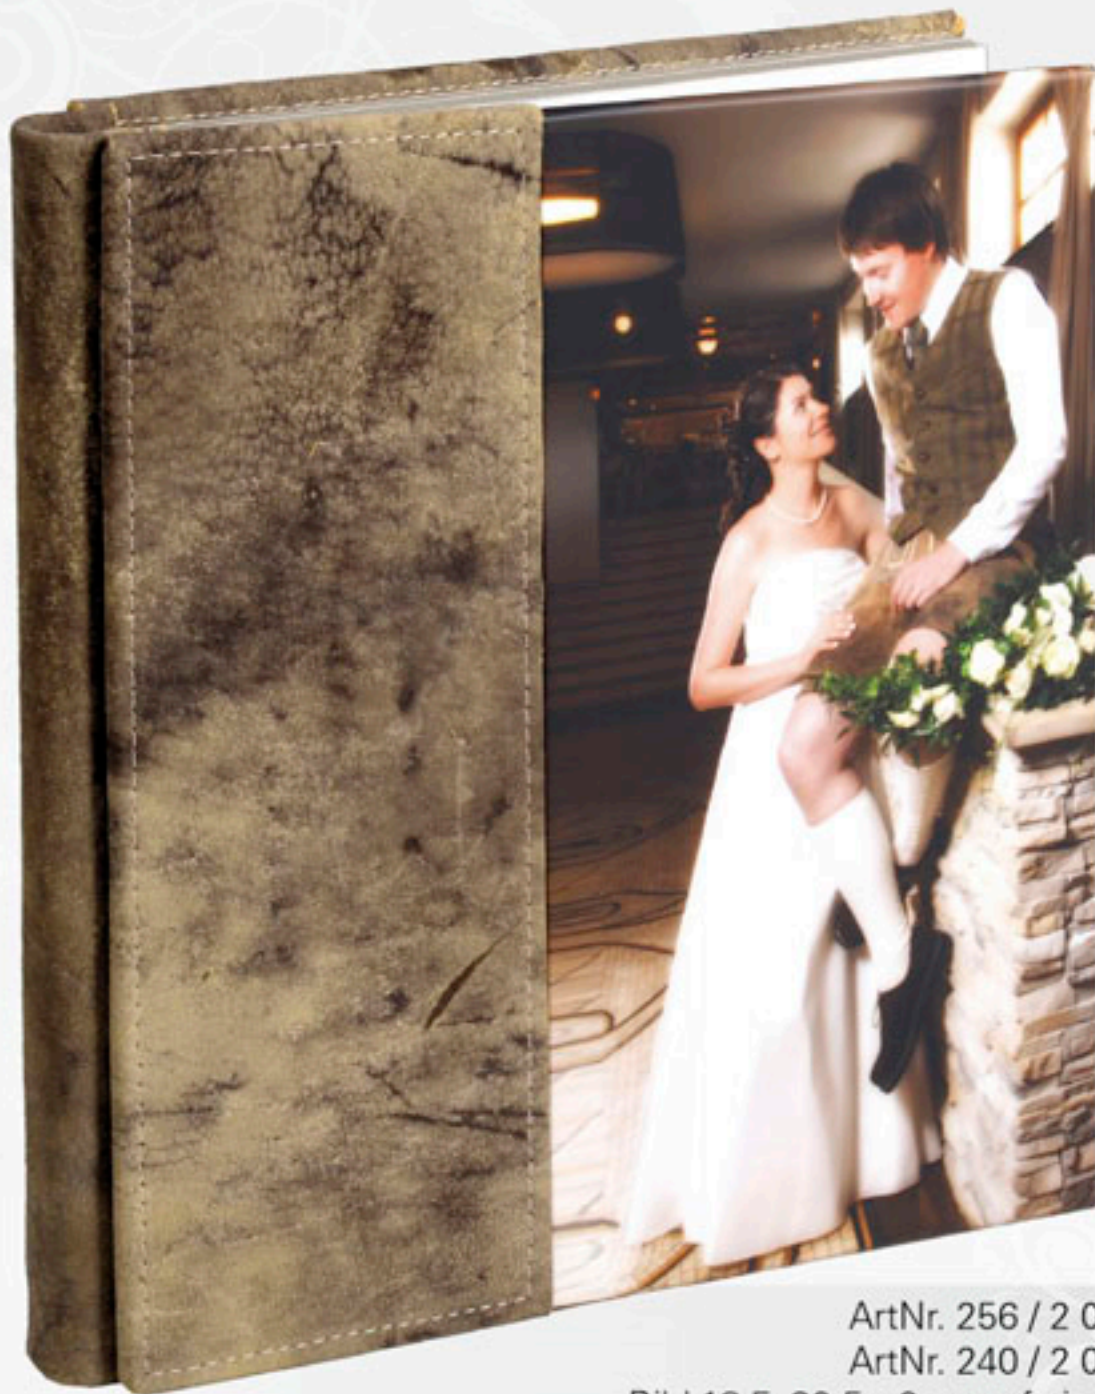

ArtNr. 256 / 2 0,84mm

ArtNr. 240 / 2 0,37mm

Bild 18,5x30,5 +2cm auf vier Seiten

30x30 Cover mit Hirschleder „alt Salzburg“; echtes Leder wie gewachsen