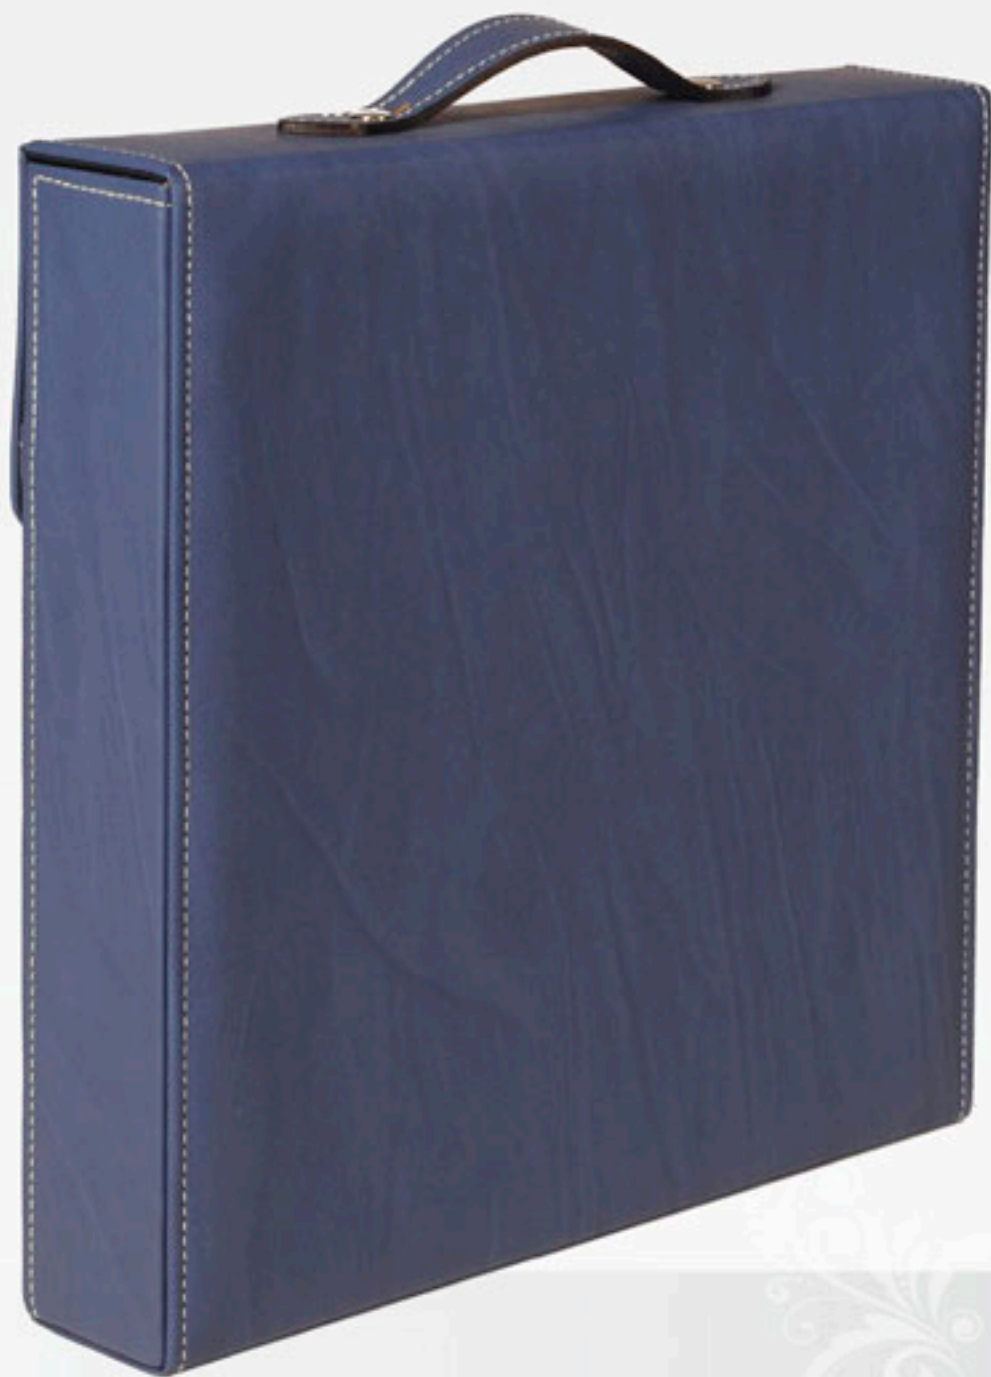

ArtNr. 100 / 102 730 Maleta Caja 30x30 Rígida azul medio