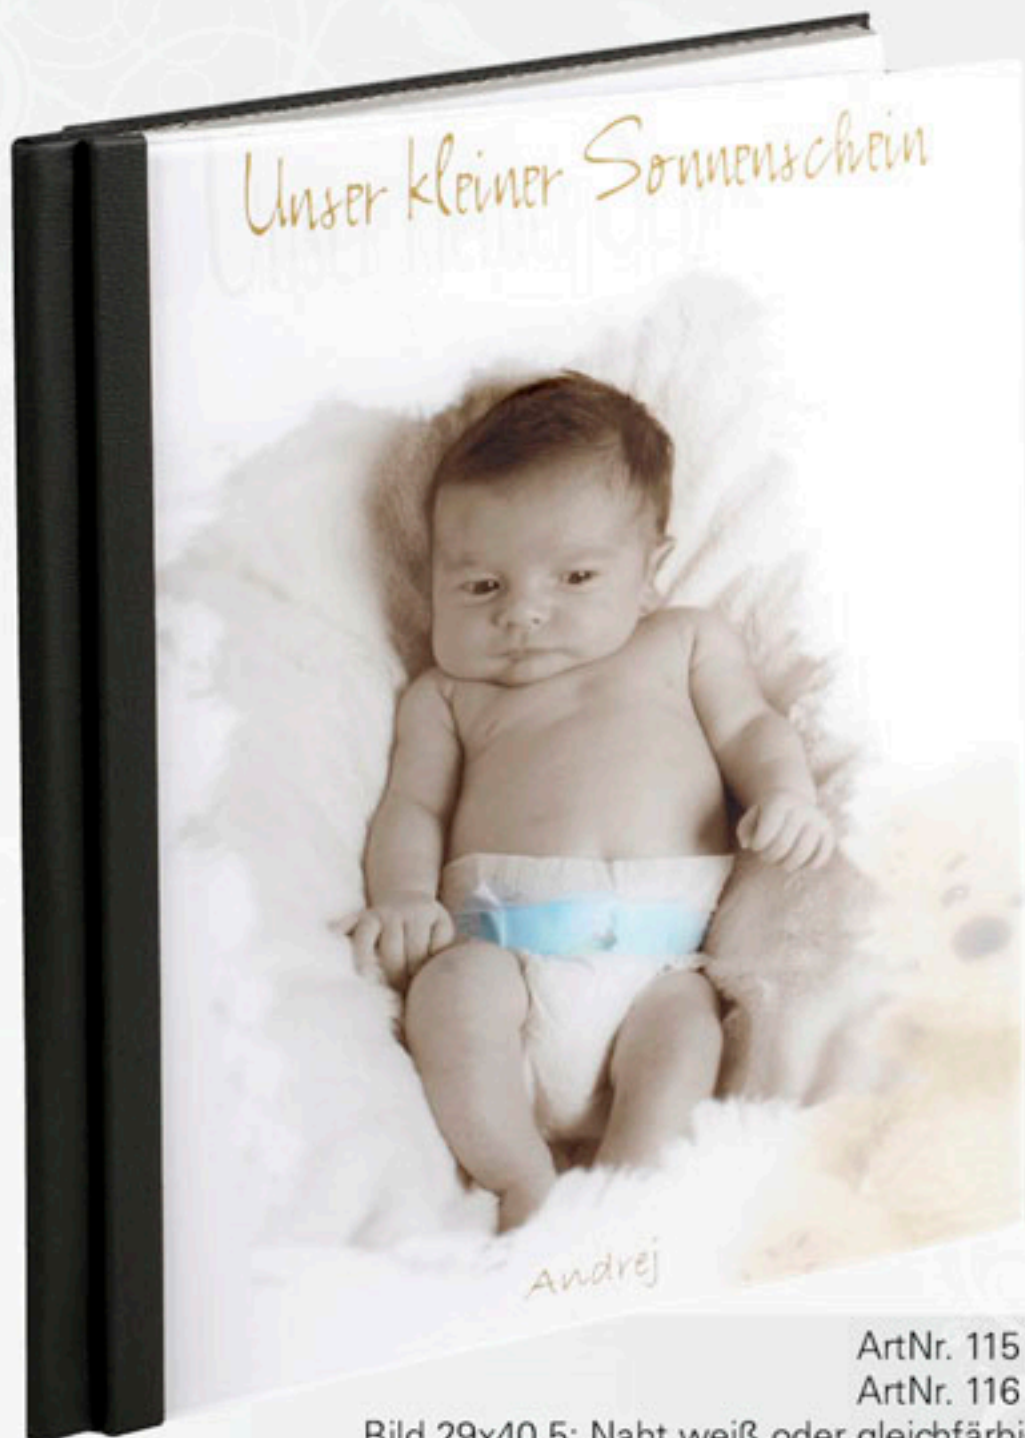

Schrifthöhe 5,5mm; maximal 30 Buchstaben
ArtNr. 260 zwei verschiedene Prägefarben; Gold und Silber

ArtNr. 115 0,84mm

ArtNr. 116 0,37mm

Bild 29x40,5; Naht weiß oder gleichfärbig genäht

Frontcover Acryl 30x40 creme, brauner oder schwarzer Balathane Rücken