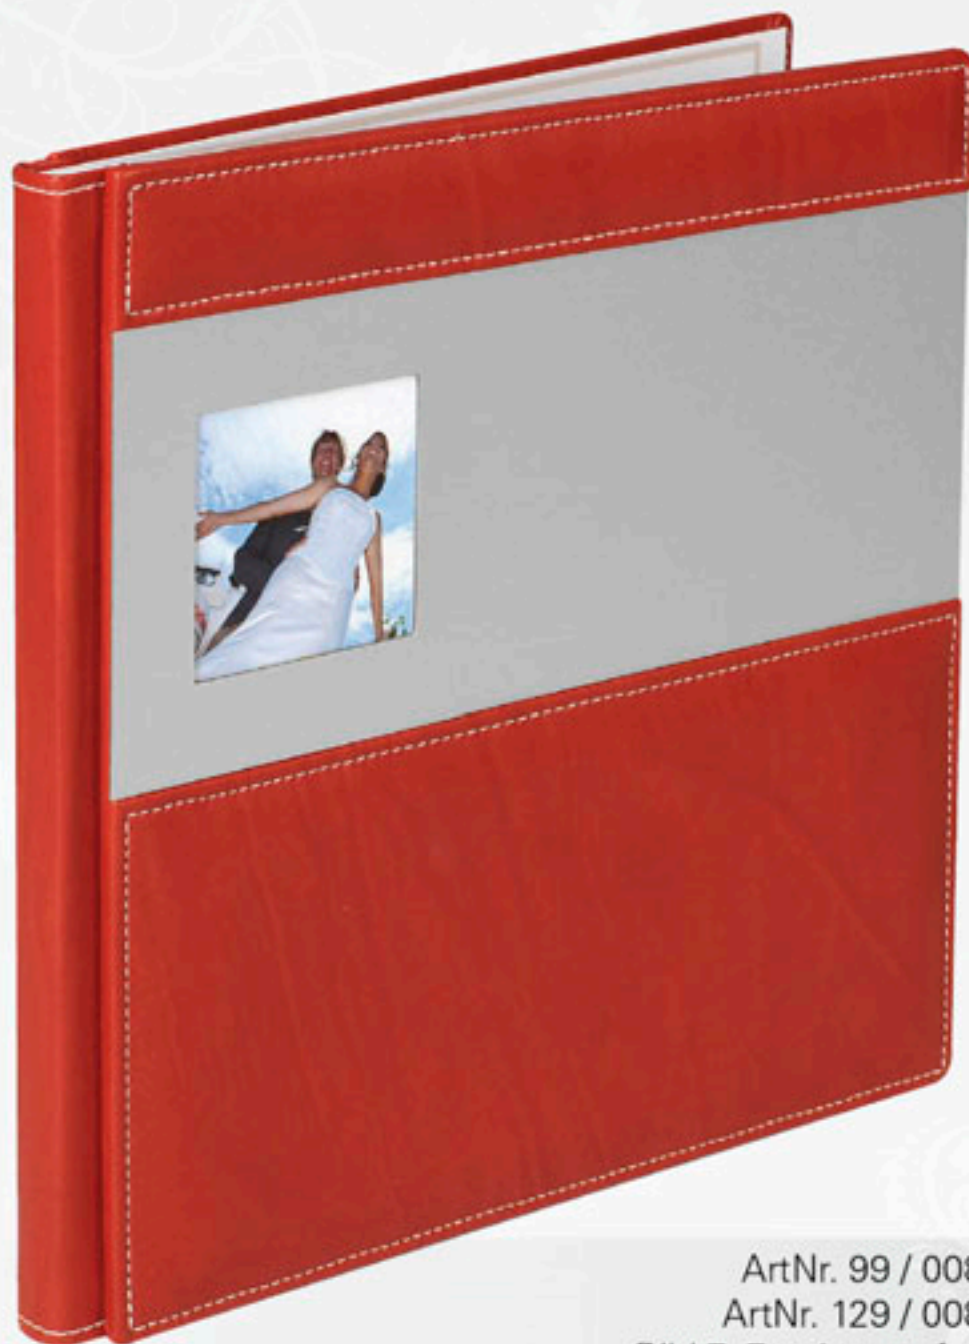

ArtNr. 99 / 006 0,84mm

ArtNr. 129 / 006 0,37mm

Bild 17,5x30,5 + 2cm auf vier Seiten
21950T Cooper Material Foto-Azul Medio

ArtNr. 99 / 007 0,84mm
ArtNr. 129 / 007 0,37mm
Bild 7x7 + 1cm auf vier Seiten

31104T Aluminio Nr. 4 Vegetale Pistacho+1 Ventana