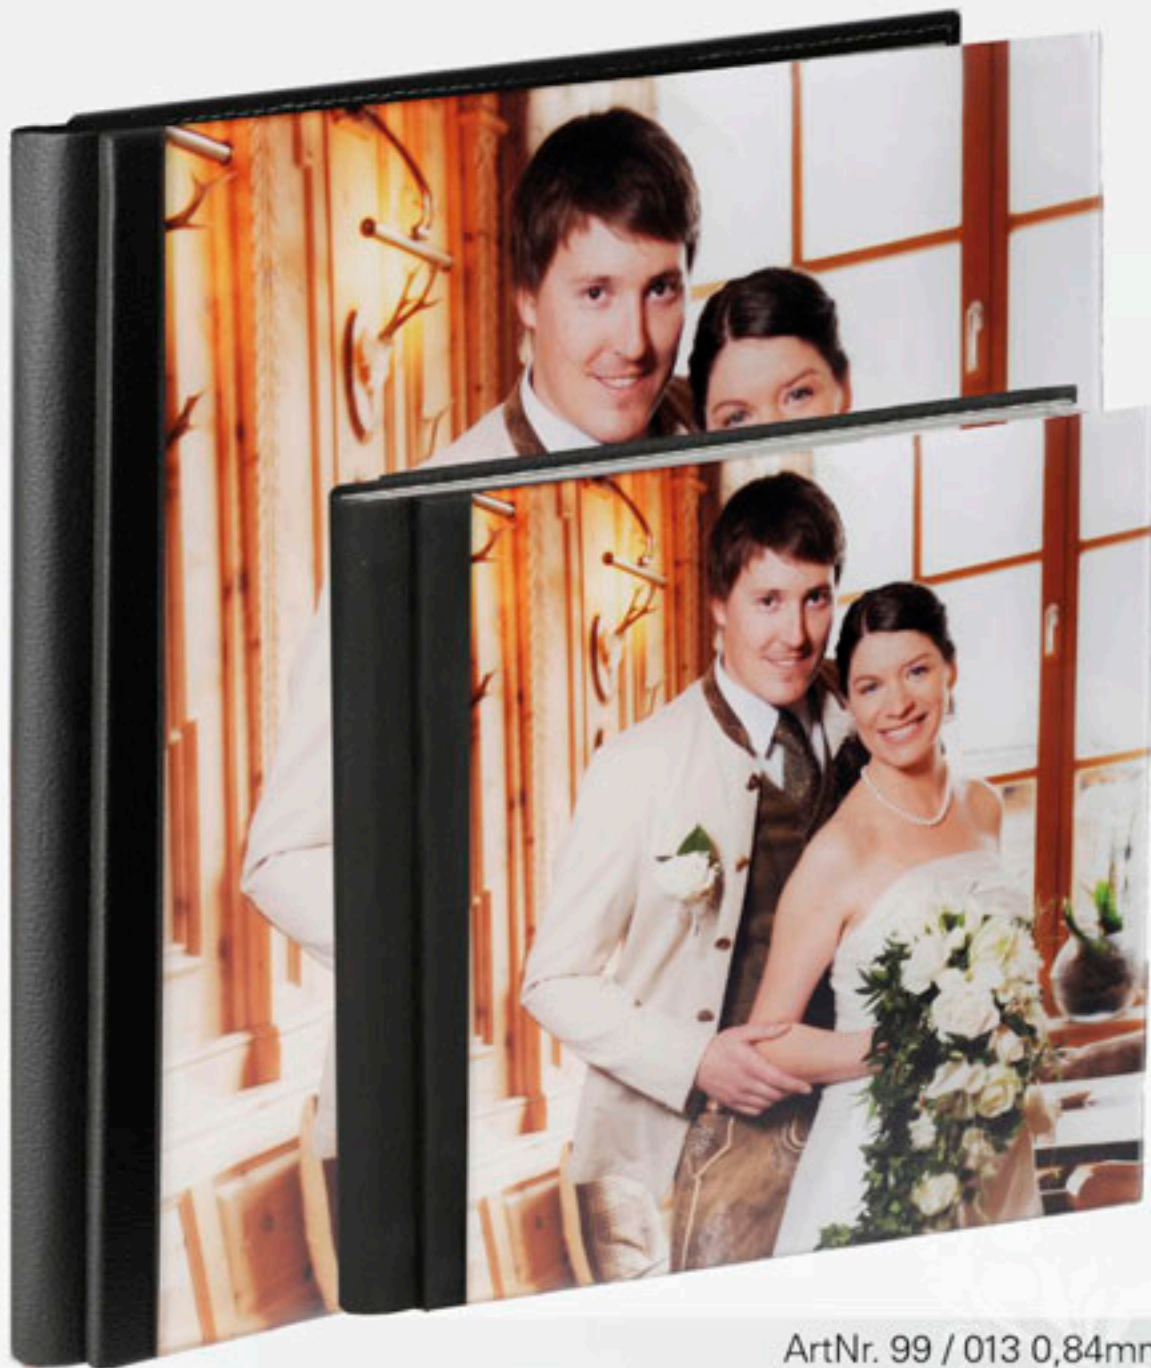

341003030T Marco Aluminium Panoramico Metalizado azul

ArtNr. 99 / 012 0,84mm

ArtNr. 129 / 012 0,37mm

Bild 29x30,5; Naht weiß oder gleichfärbig genäht

Frontcover Acryl 30x30 creme, brauner oder schwarzer Balathane Rücken