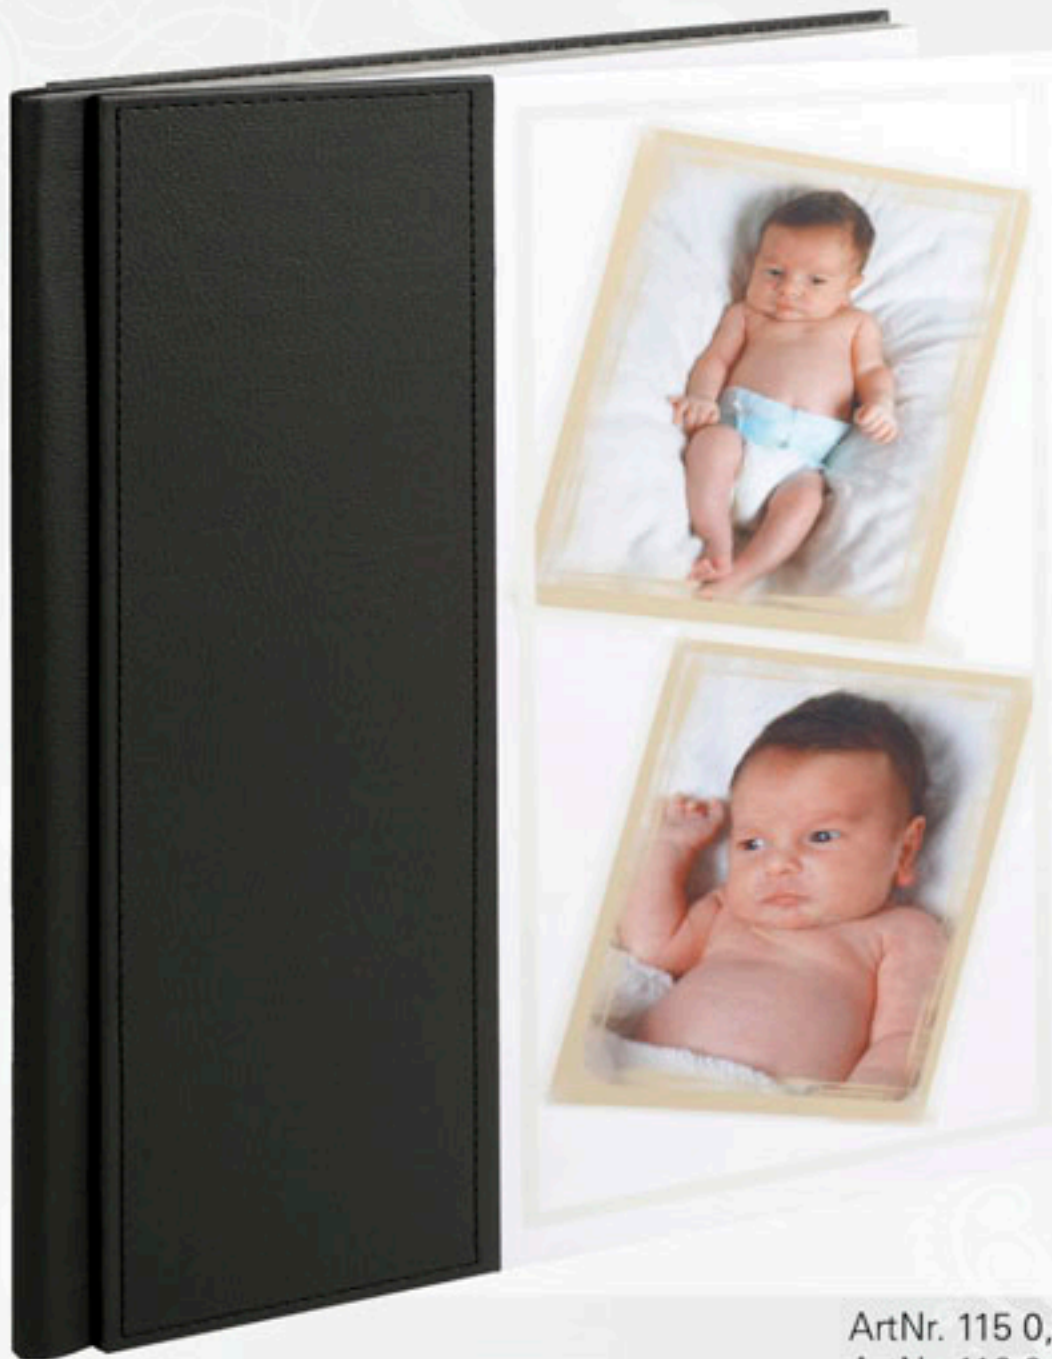

ArtNr. 115 0,84mm

ArtNr. 116 0,37mm

Bild 17x40,5 + 2cm auf vier Seiten; Naht weiß oder gleichfärbig genäht
Frontcover Teil – Foto 30x40 creme, brauner oder schwarzer Balathane Rücken