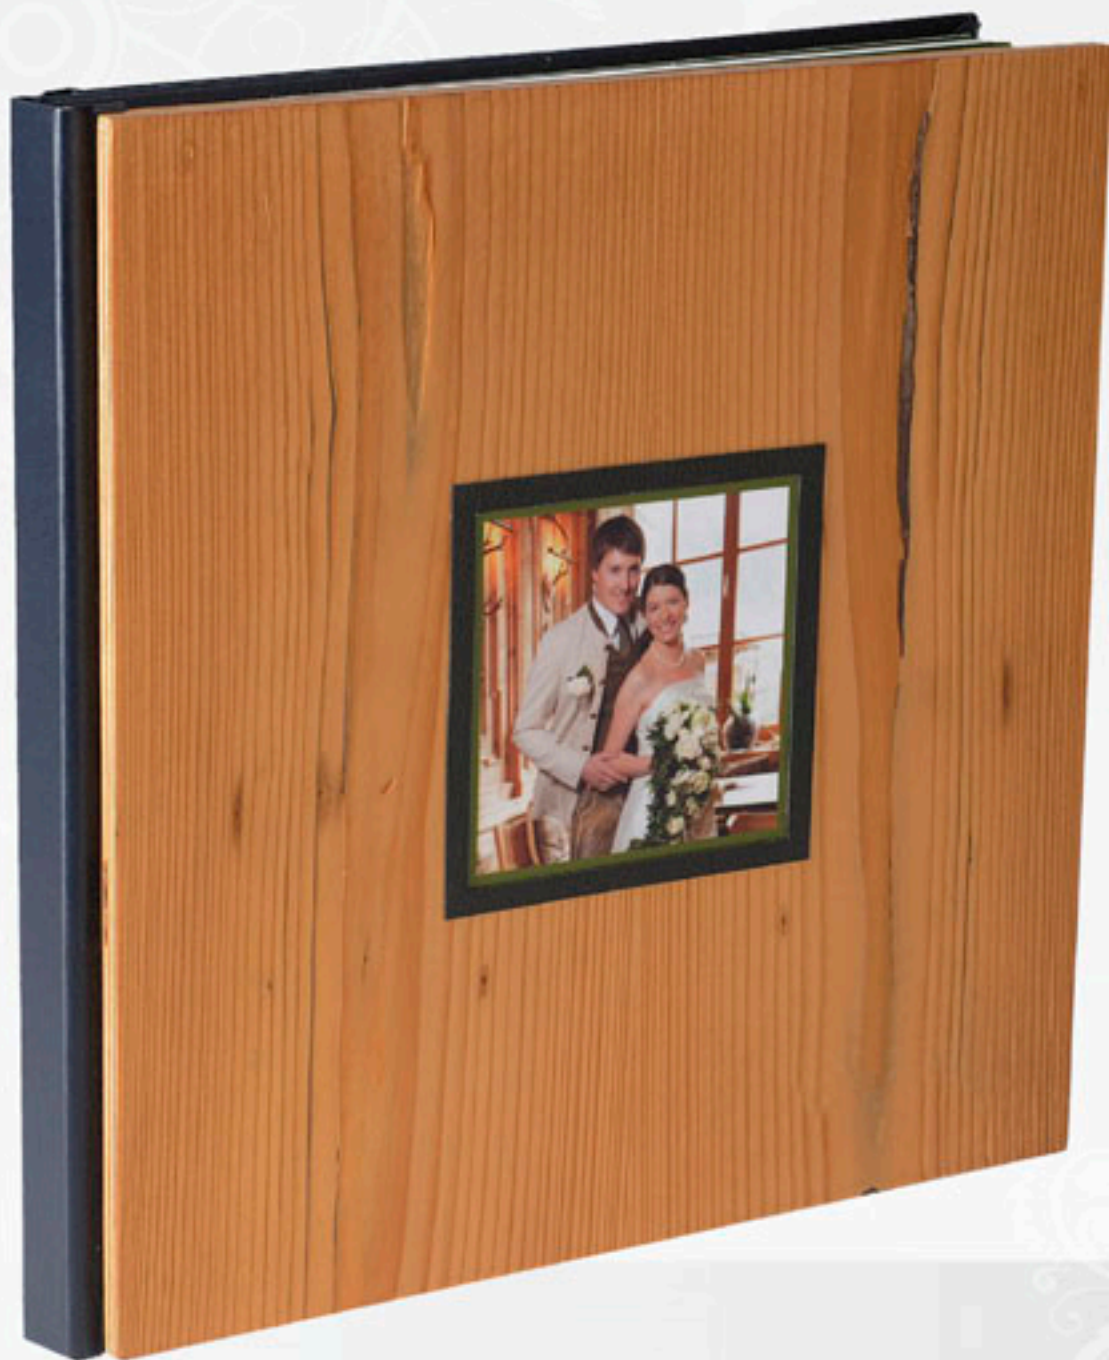

Kunden-Beispiele

Auf Wunsch verarbeiten wir Ihre individuellen Stoffe in das Fotobuch ein.

Kàrntner Loden	70
Steirer Loden	71

Fotobücher

ArtNr. 95 Holz Look Ahorn 30x30 schwarzer Balathane Rücken

ArtNr. 95 Holz Look Altholz gebürstet 30x30 schwarzer Balathane Rücken