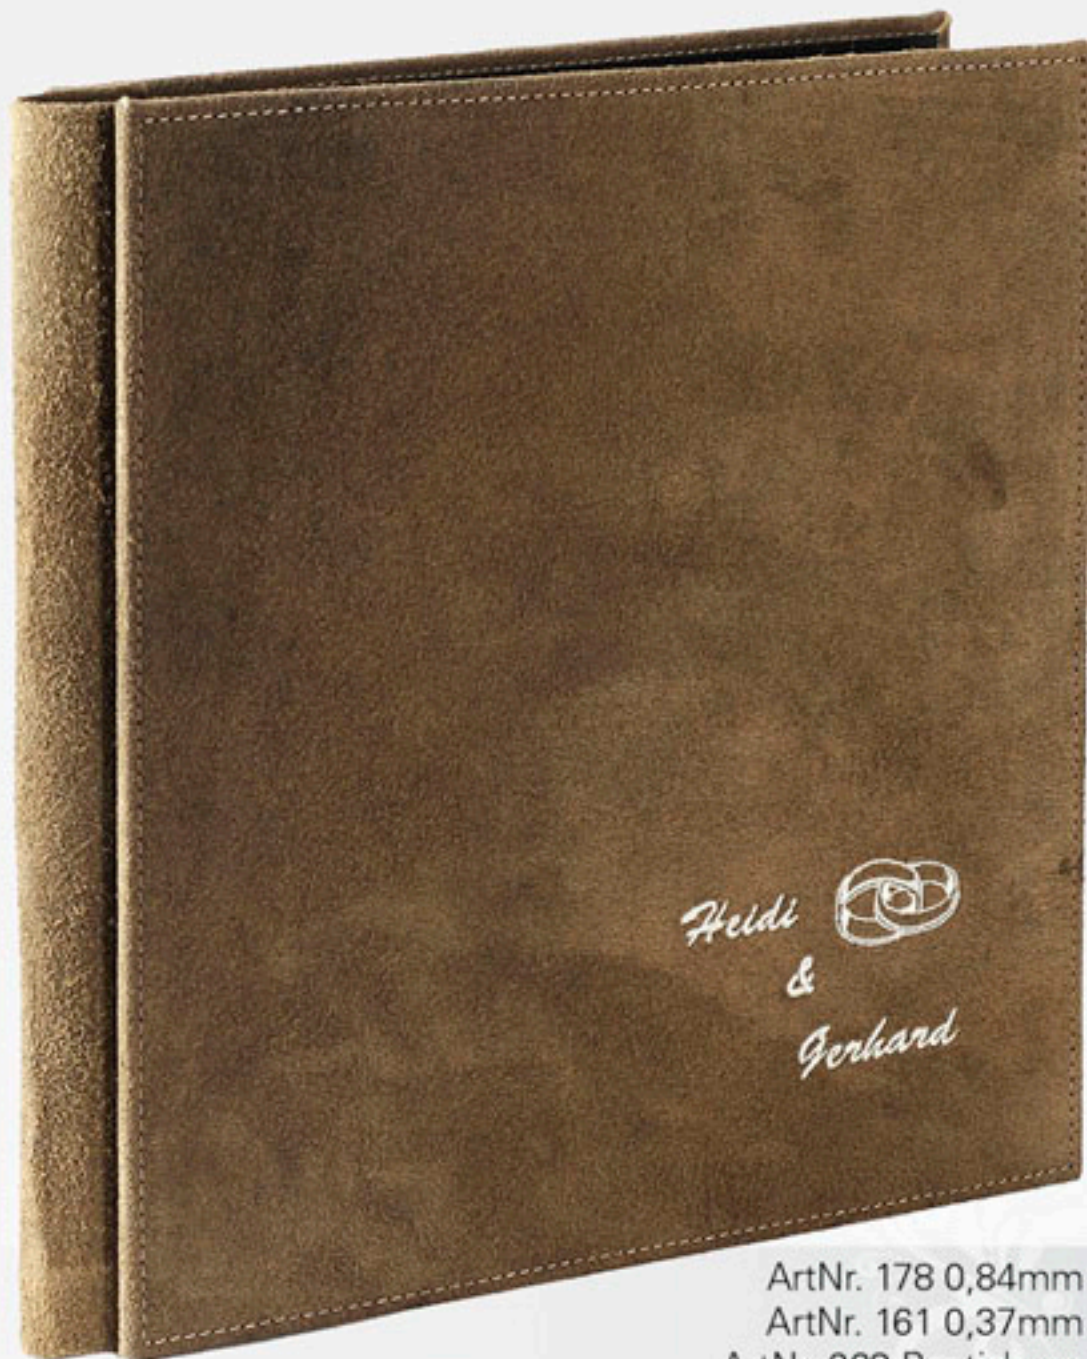

ArtNr. 178 0,84mm
ArtNr. 161 0,37mm
ArtNr. 263 Bestickung

echtes Leder wie gewachsen; 30x30 Cover mit Hirsch und Bestickung weiß