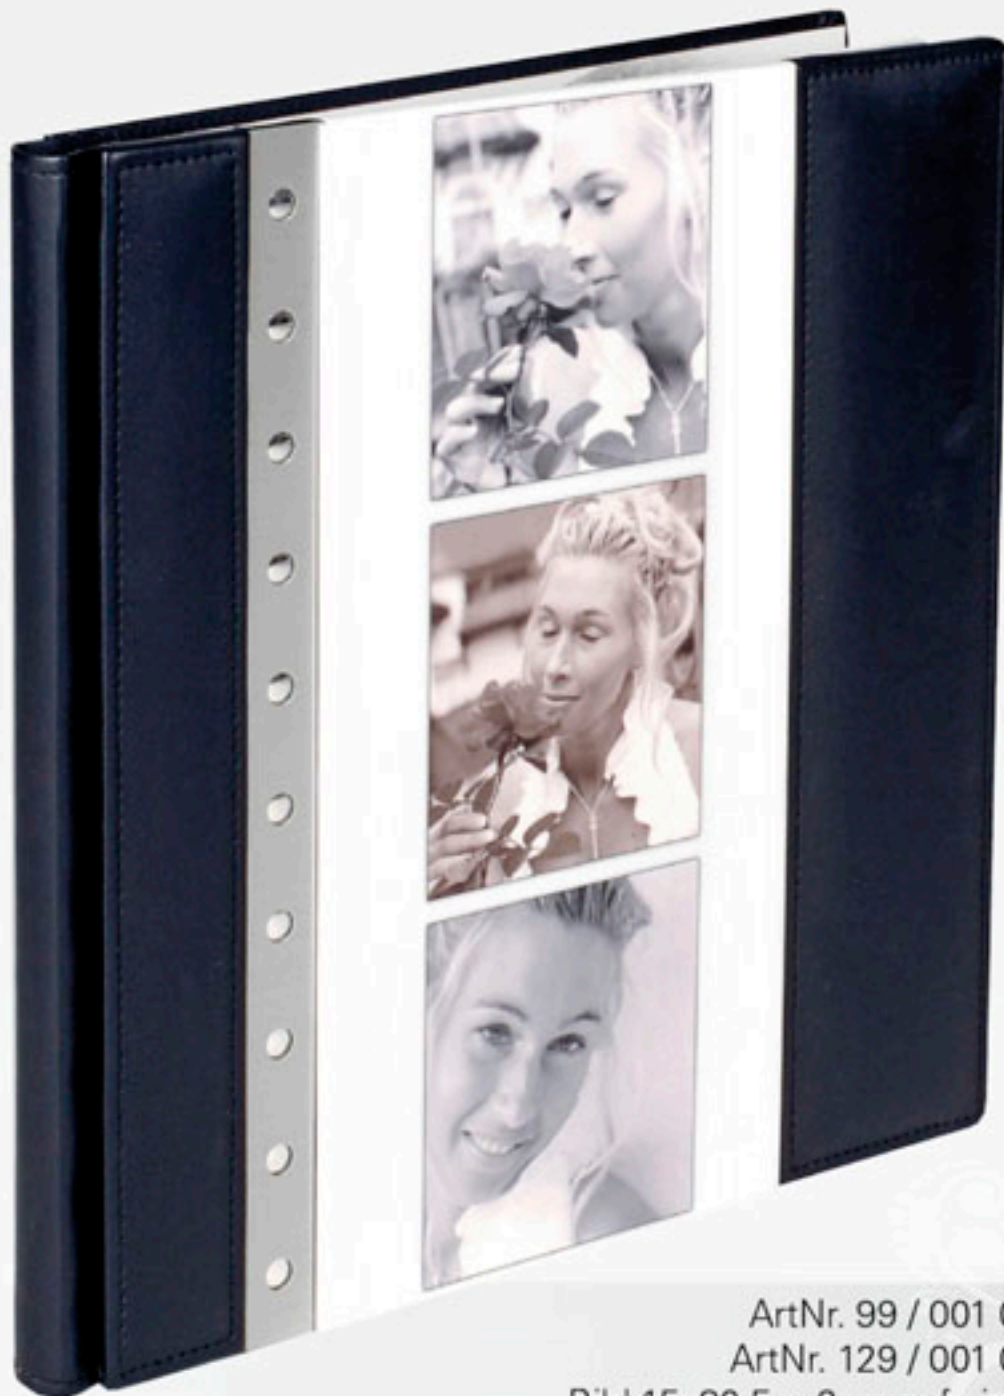

ArtNr. 177 0,84mm

ArtNr. 199 0,37mm

Metall Look Aluminium gold eloxiert 30x30

Bild 10x10; creme, brauner oder schwarzer Balathane Rücken

ArtNr. 177 0,84mm

ArtNr. 199 0,37mm

Metall Look Aluminium silber eloxiert 30x30
Bild 10x10; creme, brauner oder schwarzer Balathane Rücken