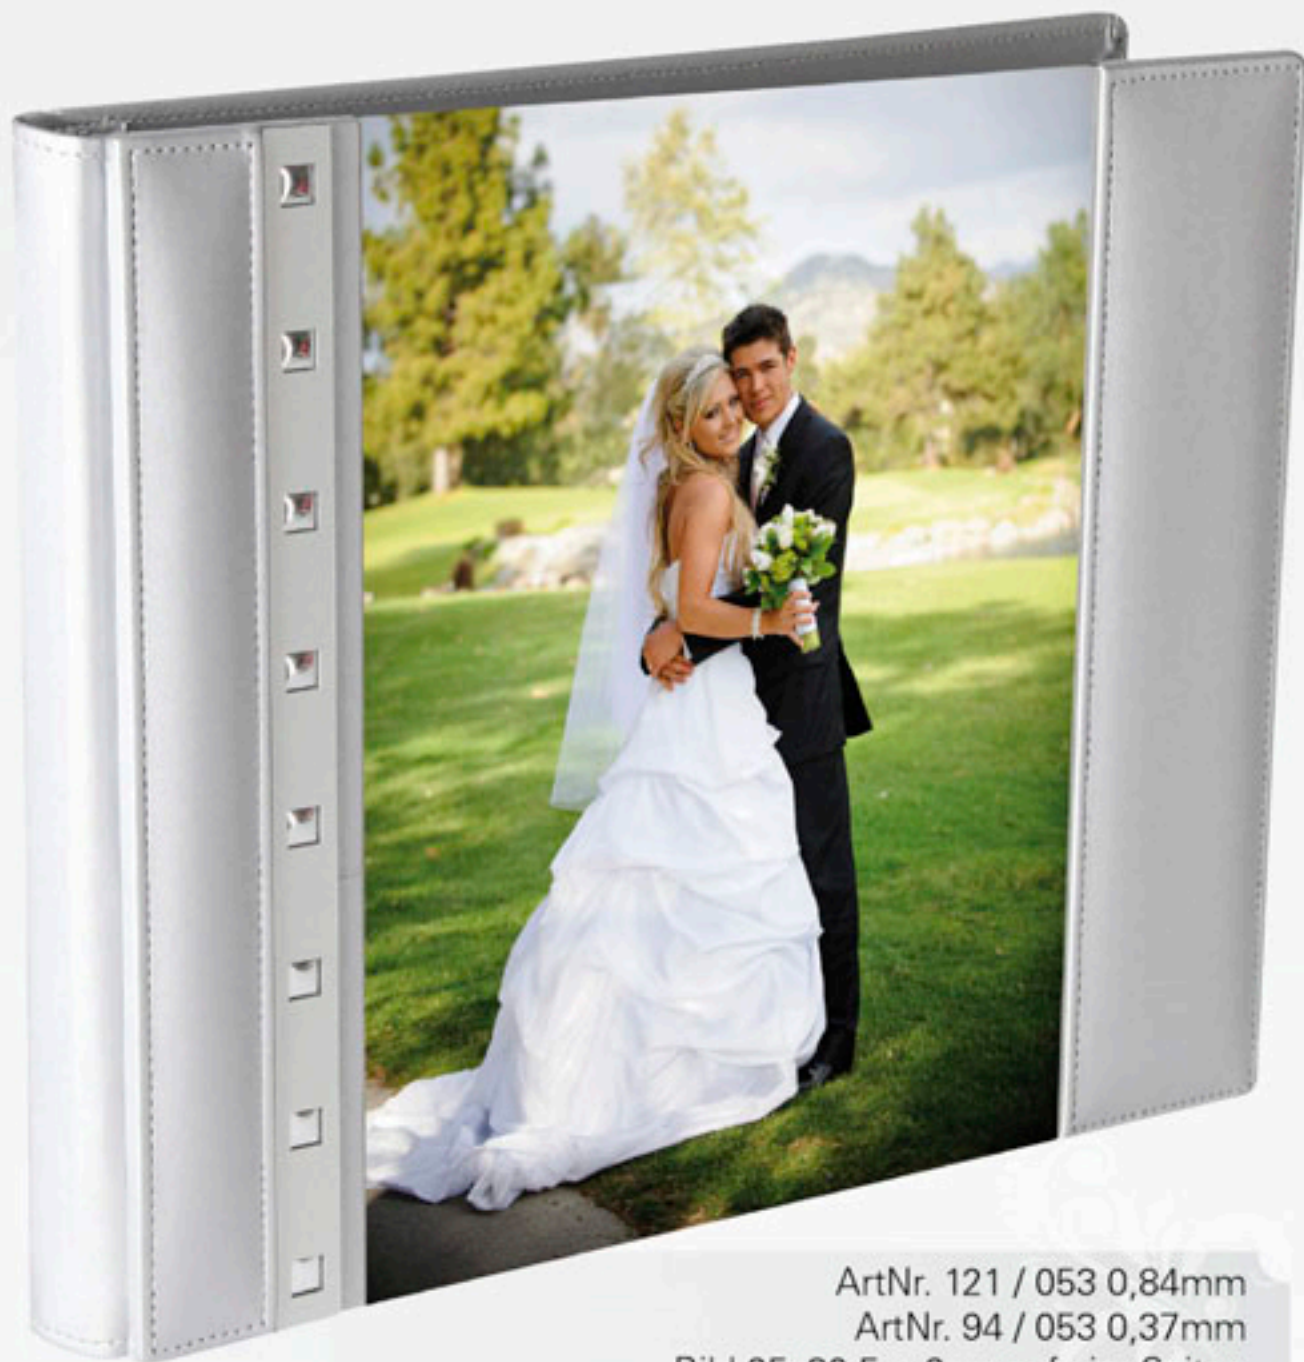

ArtNr. 121 / 053 0,84mm

ArtNr. 94 / 053 0,37mm

Bild 25x30,5 + 2cm auf vier Seiten

30150T 30x40 Tapa Una Tira Aluminio Foto Metalizado plata