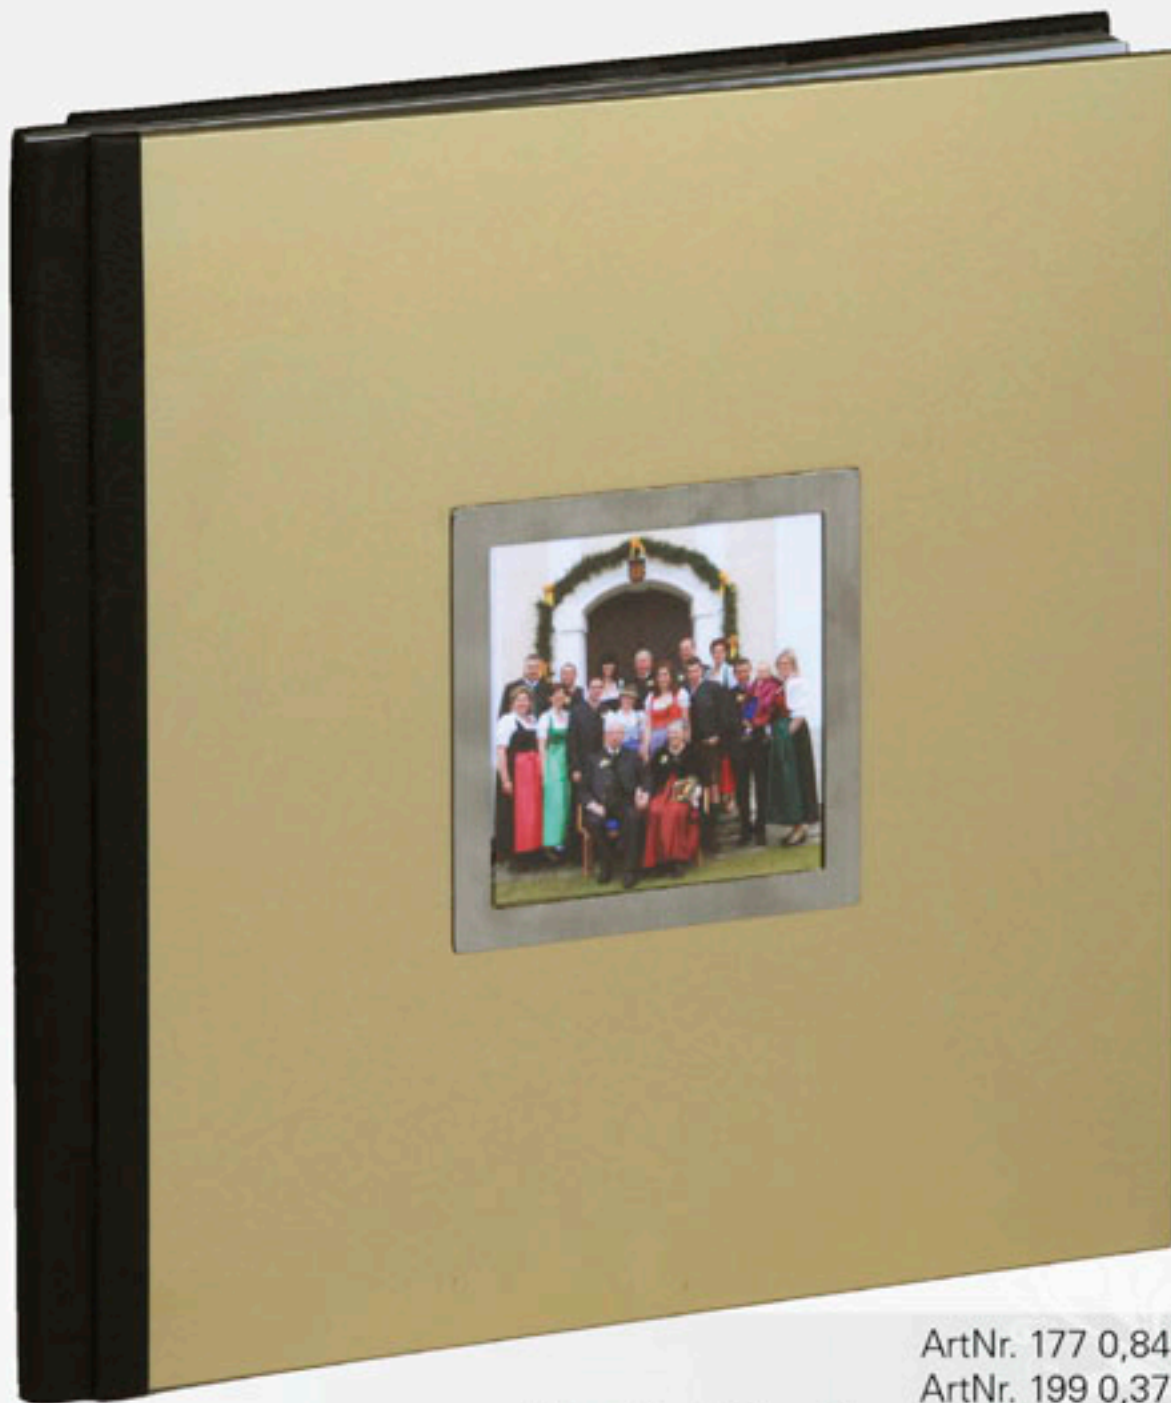

ArtNr. 95 Holz Look Mahagoni 30x30 schwarzer Balathane Rücken

ArtNr. 95 Holz Look Markasser 30x30 schwarzer Balathane Rücken

ArtNr. 93 Cover beige 30x30 Kunststoffeiband

Foto Direktdruck auf Alu möglich
ArtNr. 96 Metall Look Aluminium 30x30 gebürstet
creme, brauner oder schwarzer Balathane Rücken