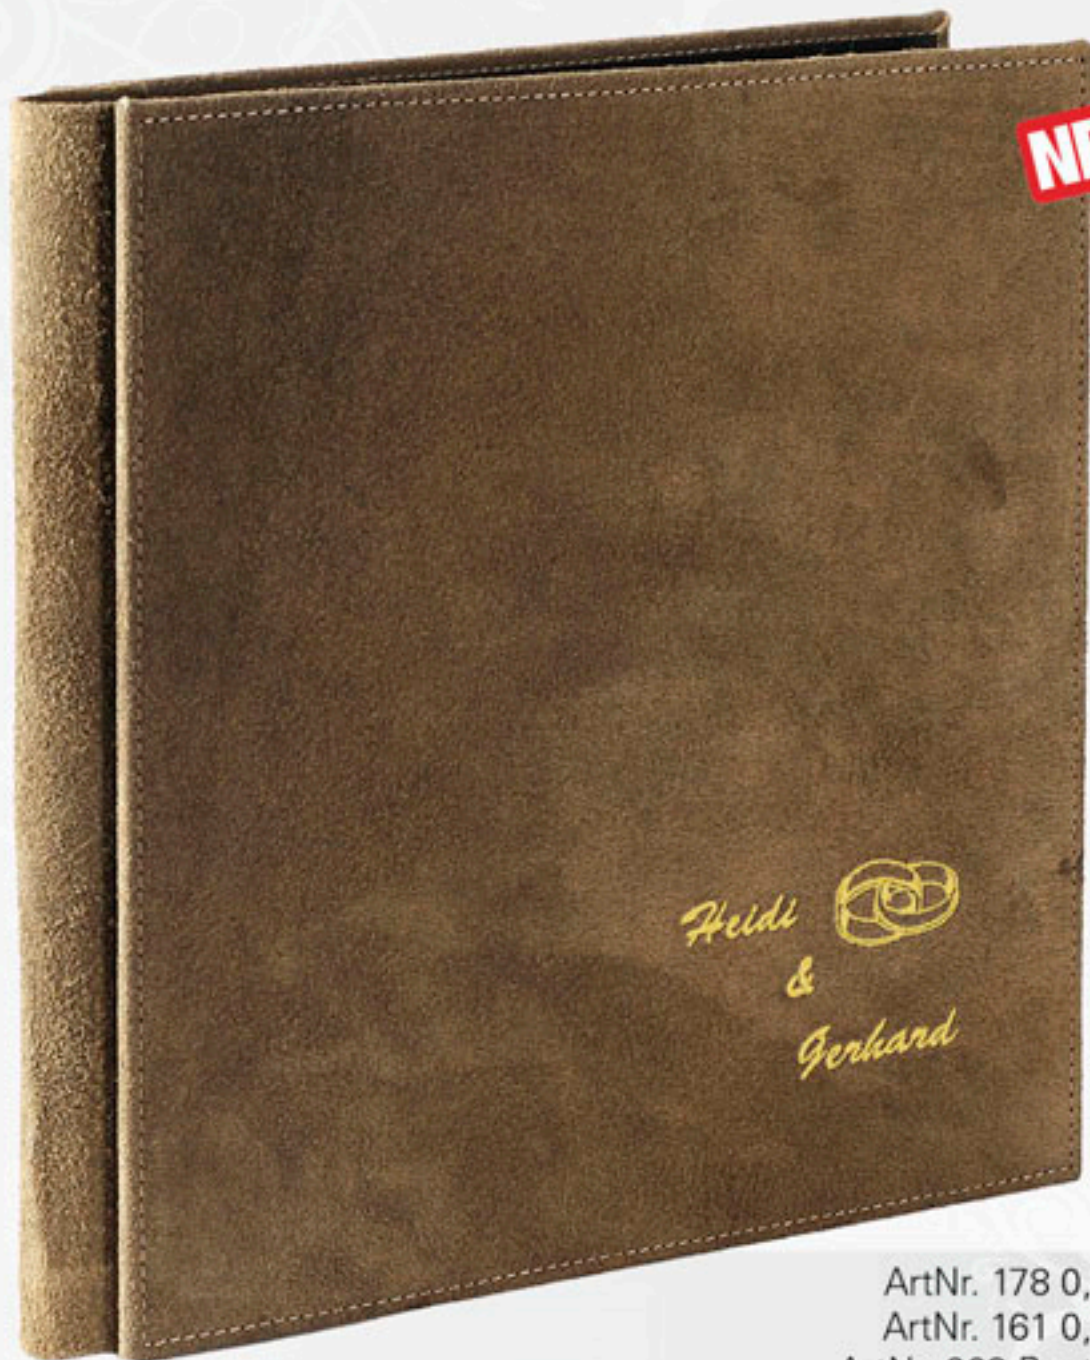

NEU!

ArtNr. 178 0,84mm
ArtNr. 161 0,37mm
ArtNr. 263 Bestickung

echtes Leder wie gewachsen 30x30 Cover mit Hirsch und Bestickung gold