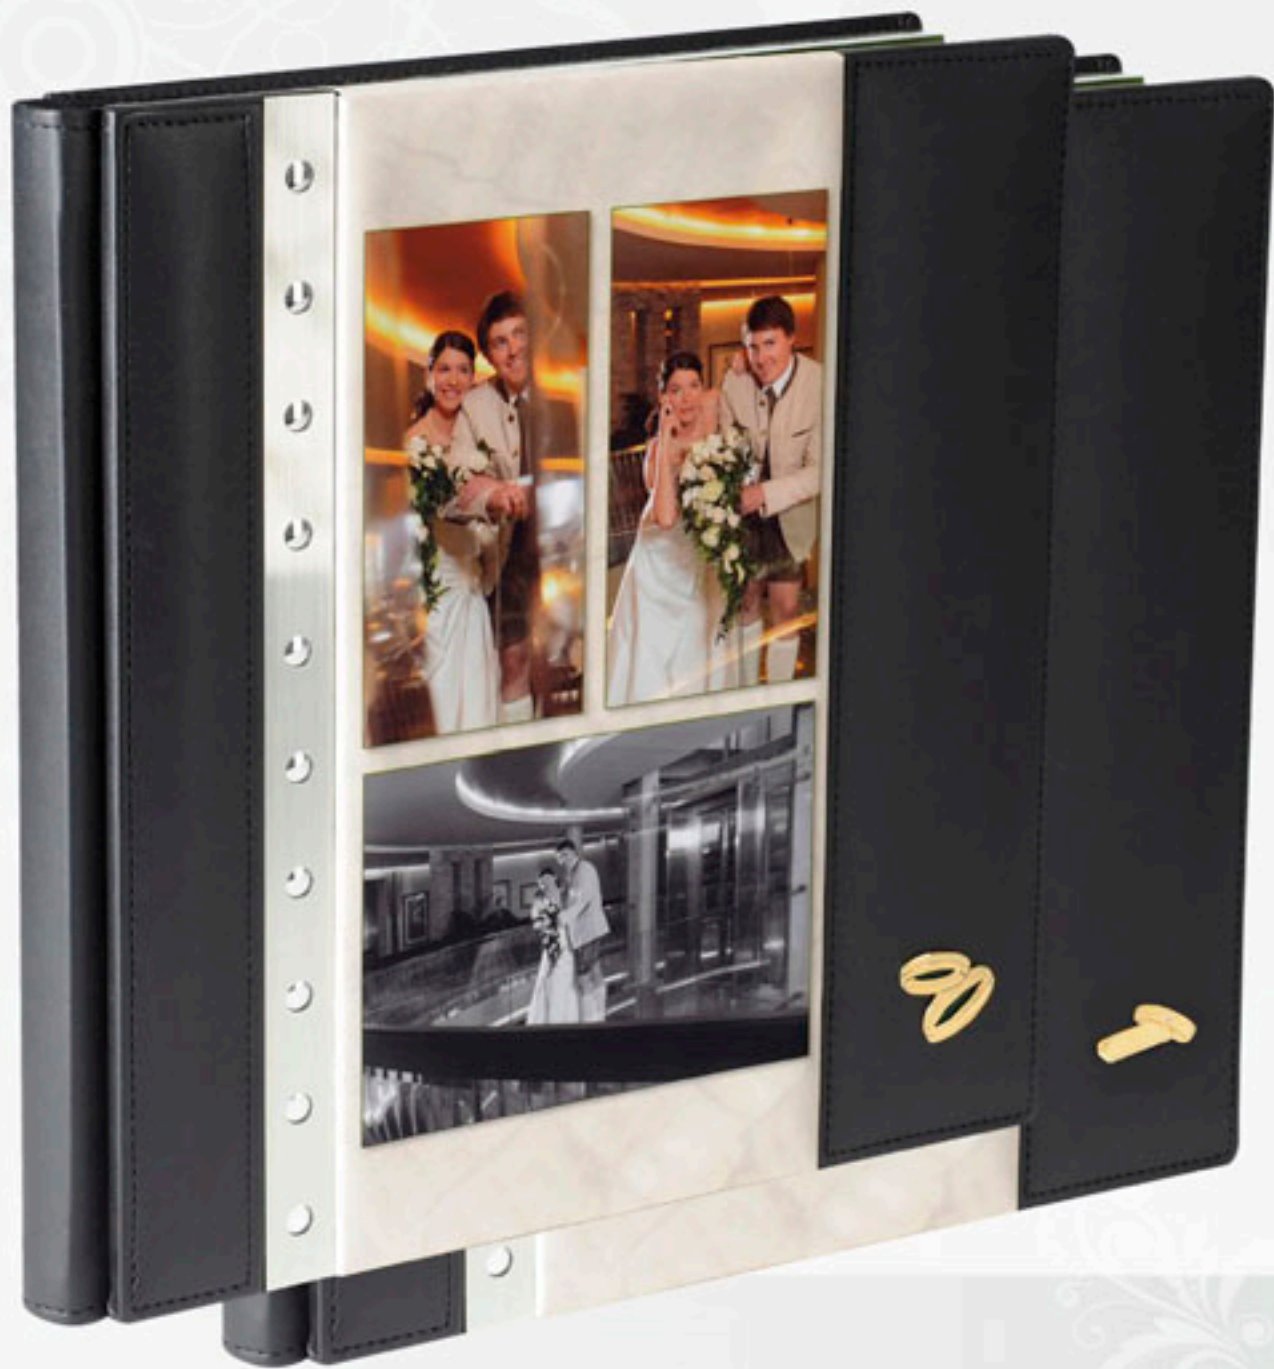

ArtNr. 153 zwei verschiedene Ring-Modelle 14 Karat vergoldetes Sterlingsilber