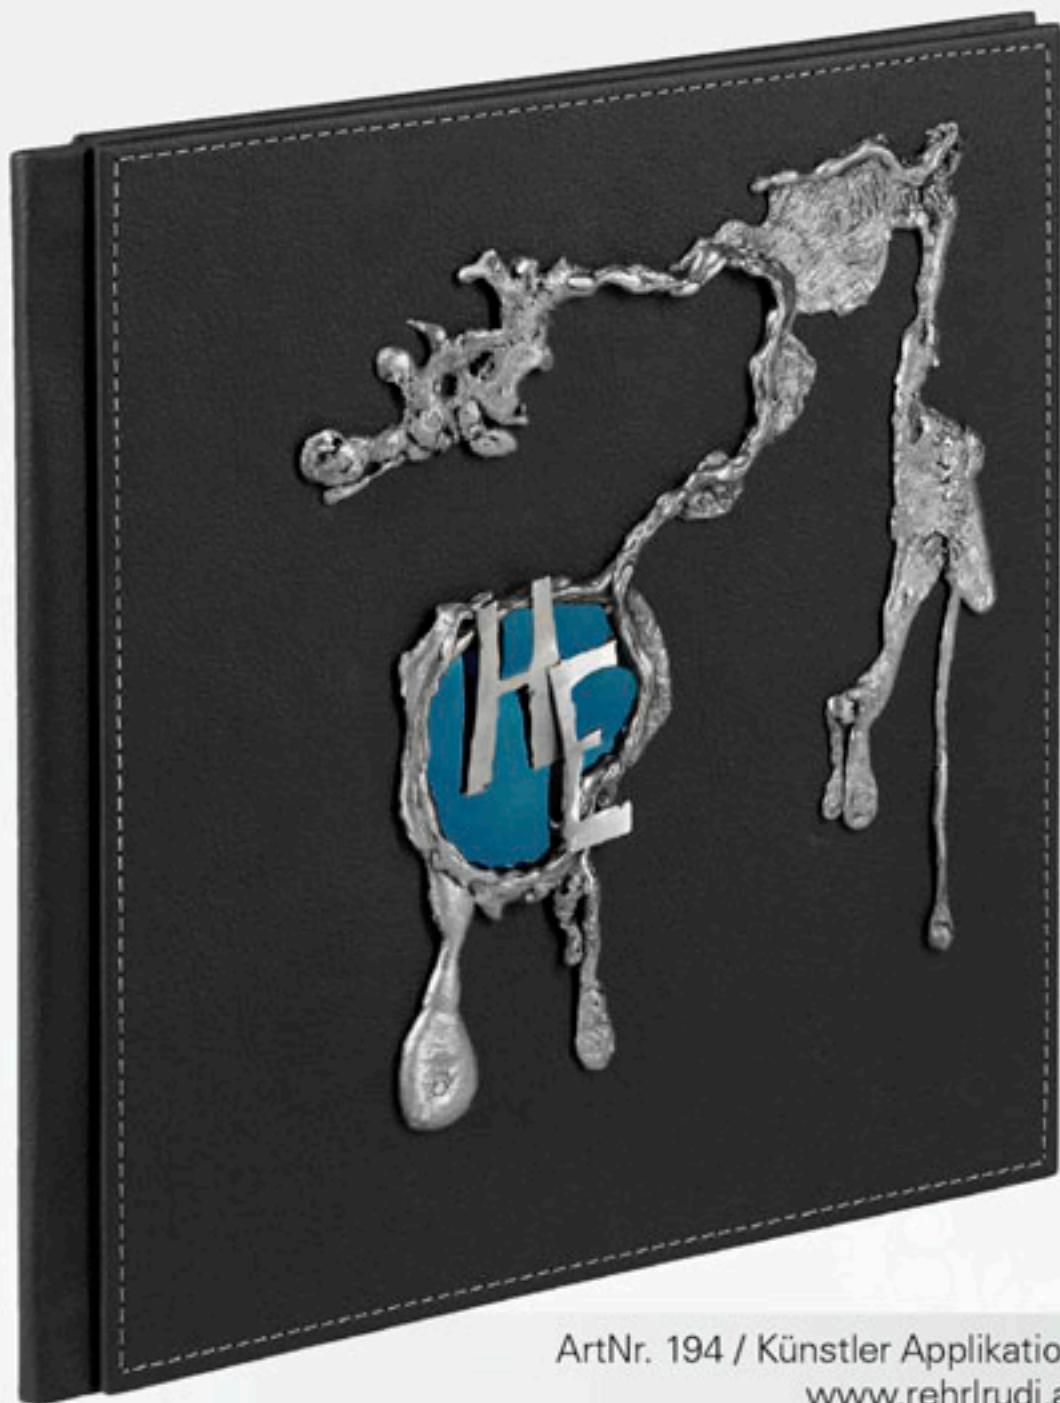

ArtNr. 194 / Künstler Applikation
www.rehrlrudi.at

Künstler Applikation; Buchstaben wählbar, Naht weiß oder gleichfärbig genäht
Creme, braune oder schwarze Balathane Vorder.- oder Rückseite