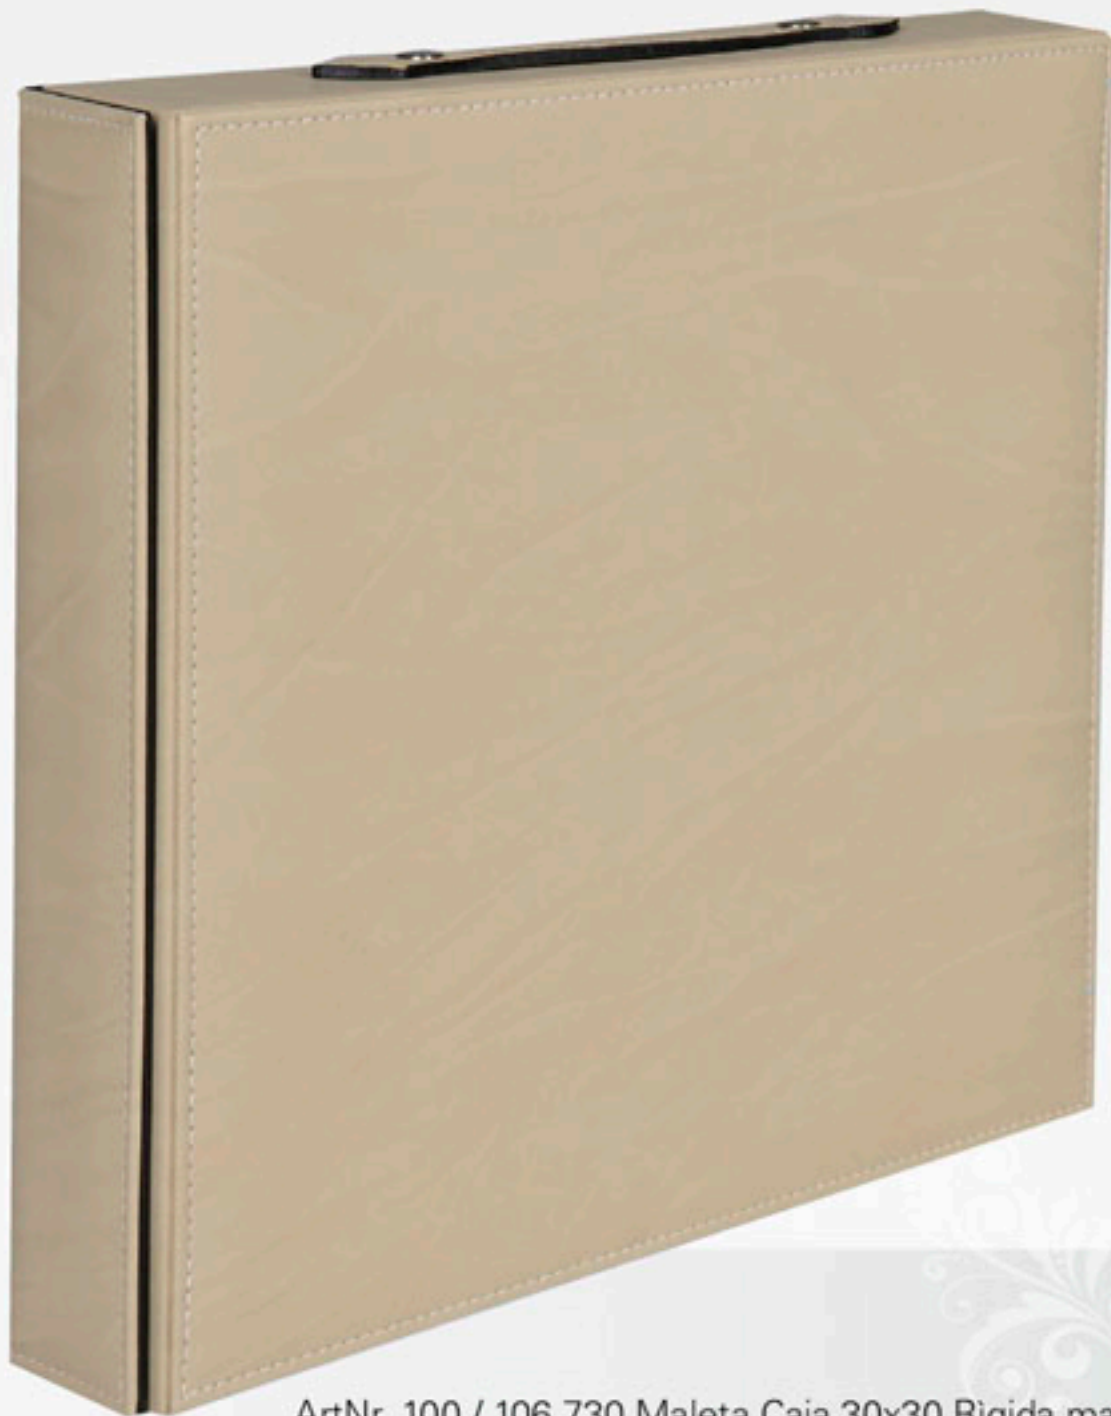

ArtNr. 100 / 102 730 Maleta Caja 30x30 Rígida azul medio

ArtNr. 100 / 103 730 Maleta Caja 30x30 Rígida rojo

ArtNr. 100 / 104 730 Maleta Caja 30x30 Rìgida negro

ArtNr. 100 / 105 730 Maleta Caja 30x30 Rìgida marròn