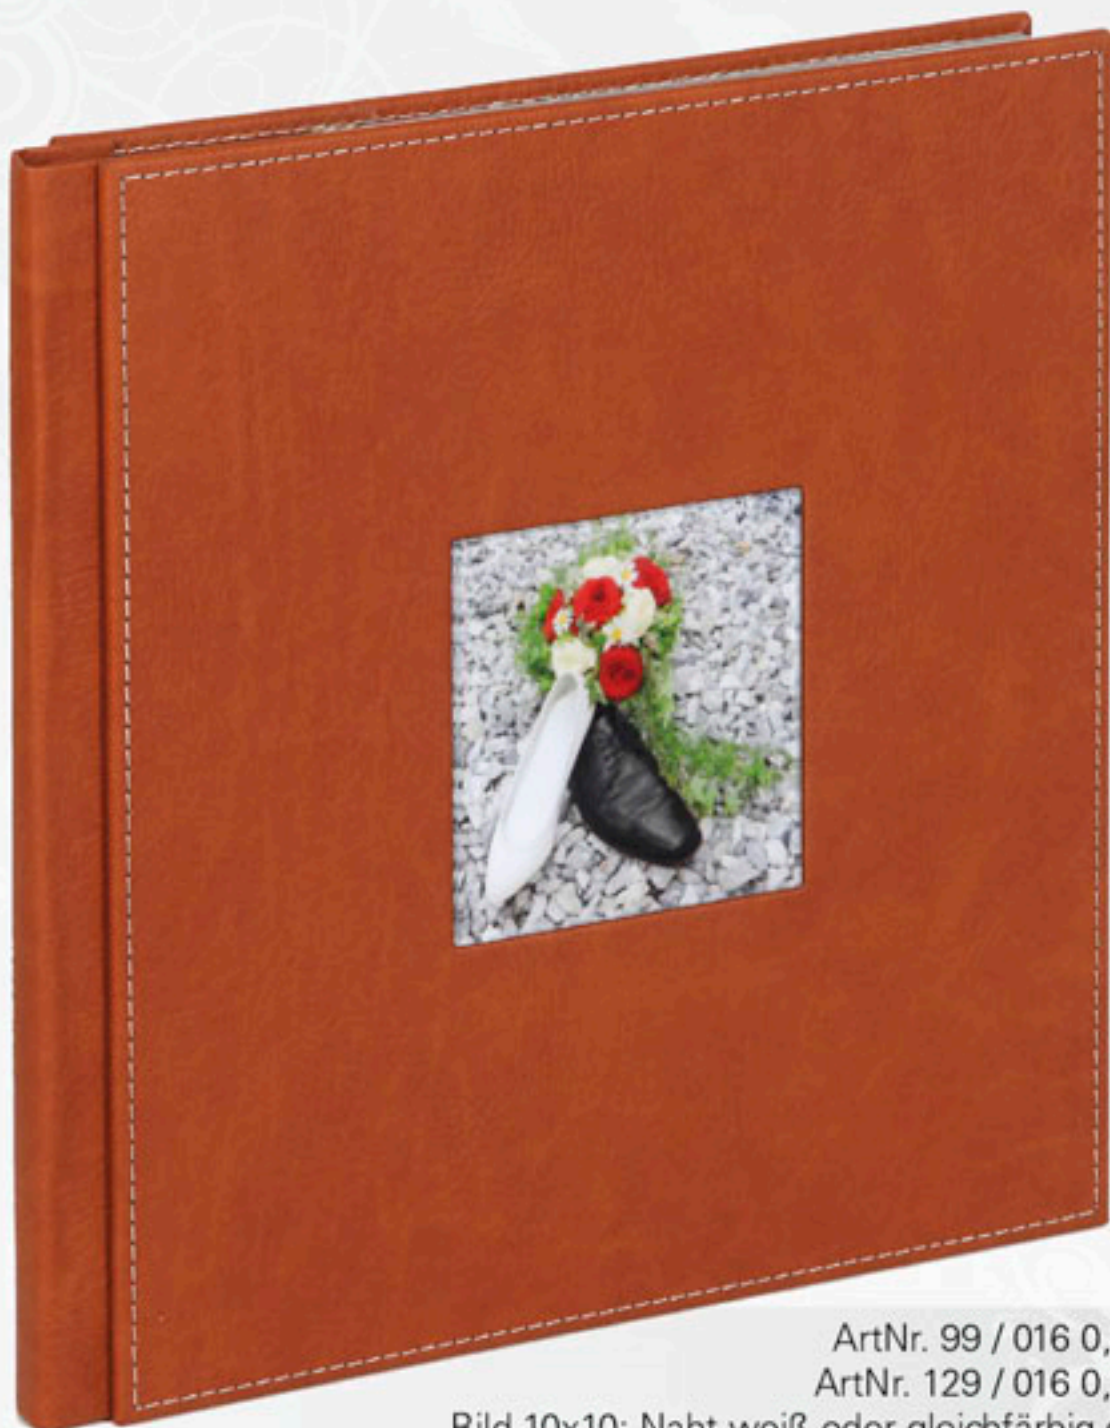

ArtNr. 99 / 016 0,84mm

ArtNr. 129 / 016 0,37mm

Bild 10x10; Naht weiß oder gleichfärbig genäht

Frontcover Fenster – Acryl 30x30 creme, brauner oder schwarzer Balathane Rücken