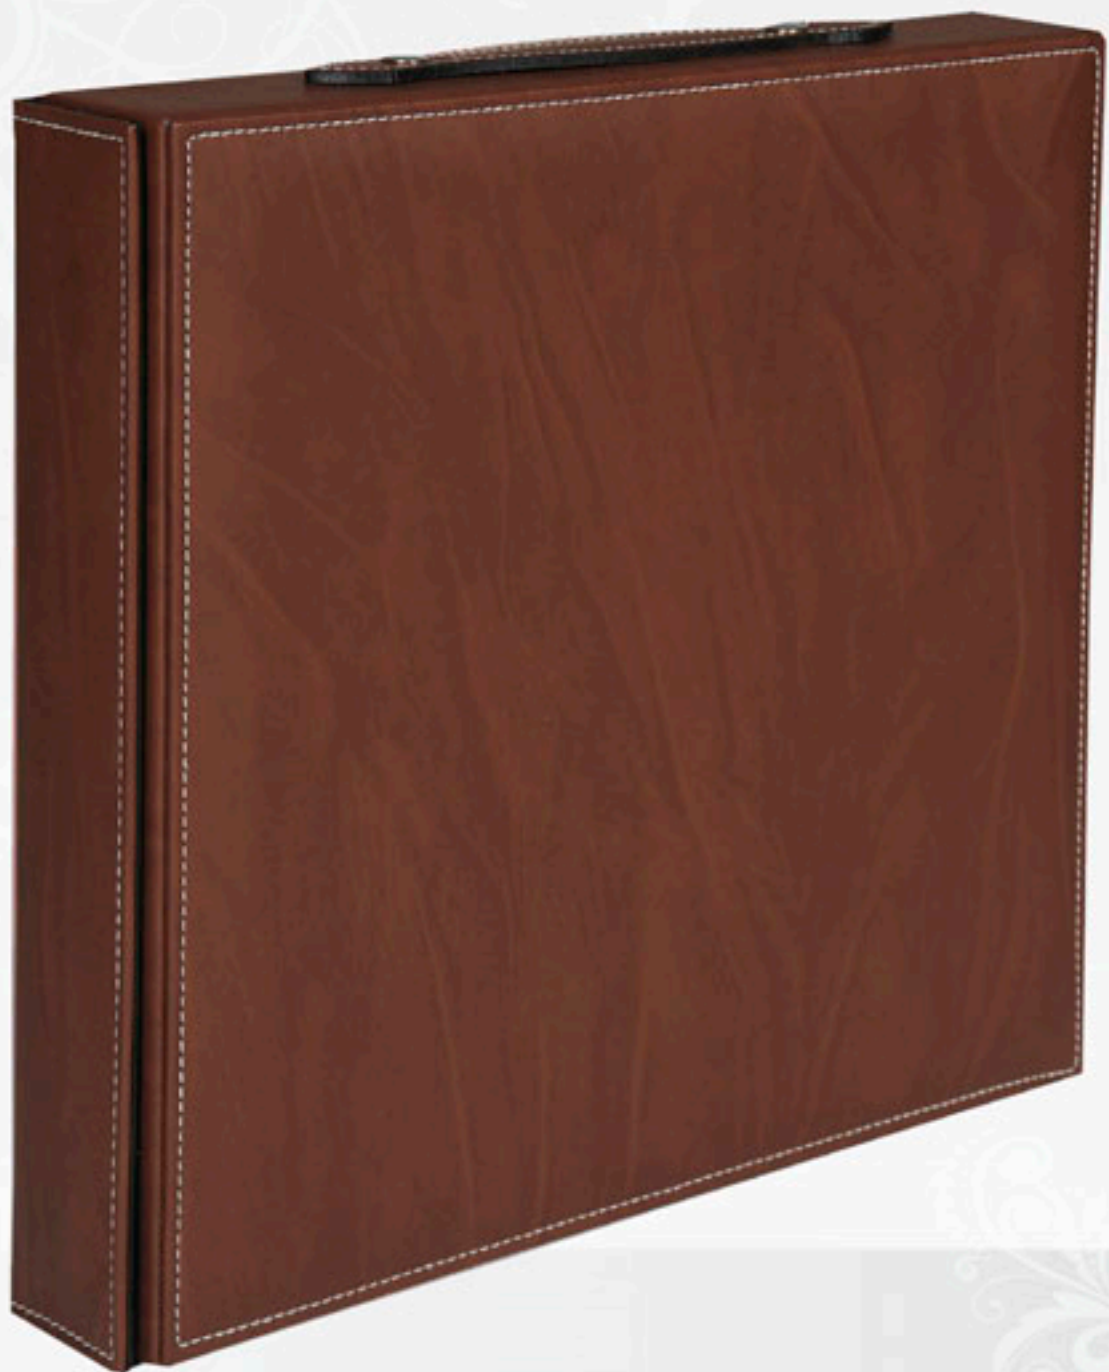

ArtNr. 100 / 105 730 Maleta Caja 30x30 Rìgida marròn