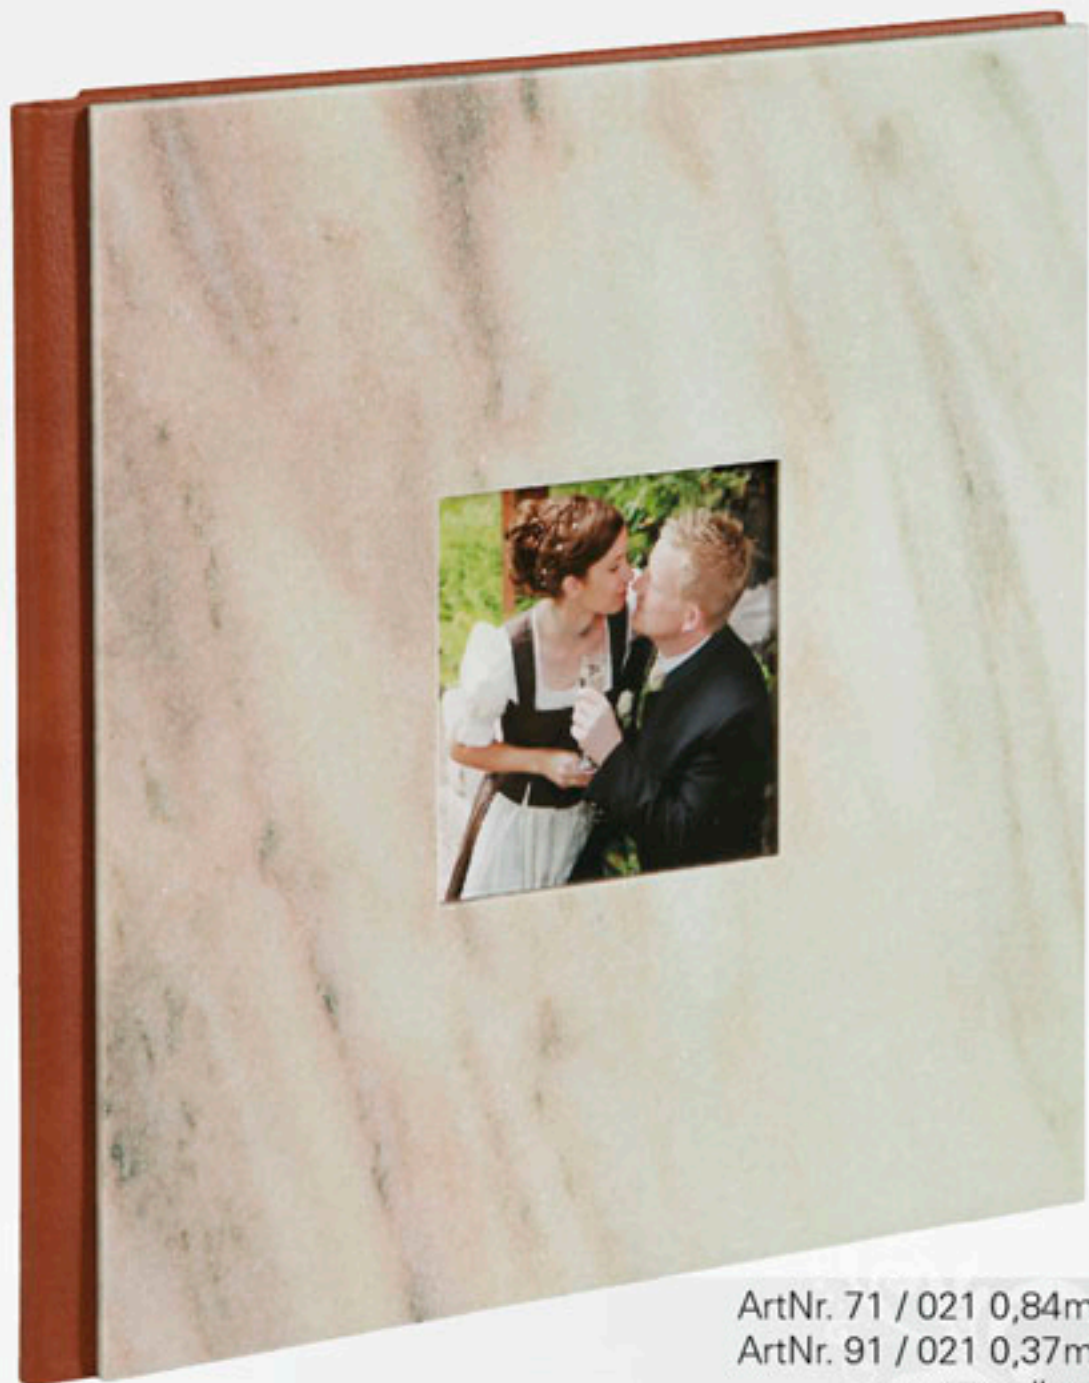

ArtNr. 71 / 021 0,84mm

ArtNr. 91 / 021 0,37mm

www.soelker.at

Bild 10x10; Naht weiß oder gleichfärbig genäht
Sölker Marmor grün oder rot 30x30 creme, brauner oder schwarzer Balathane Rücken