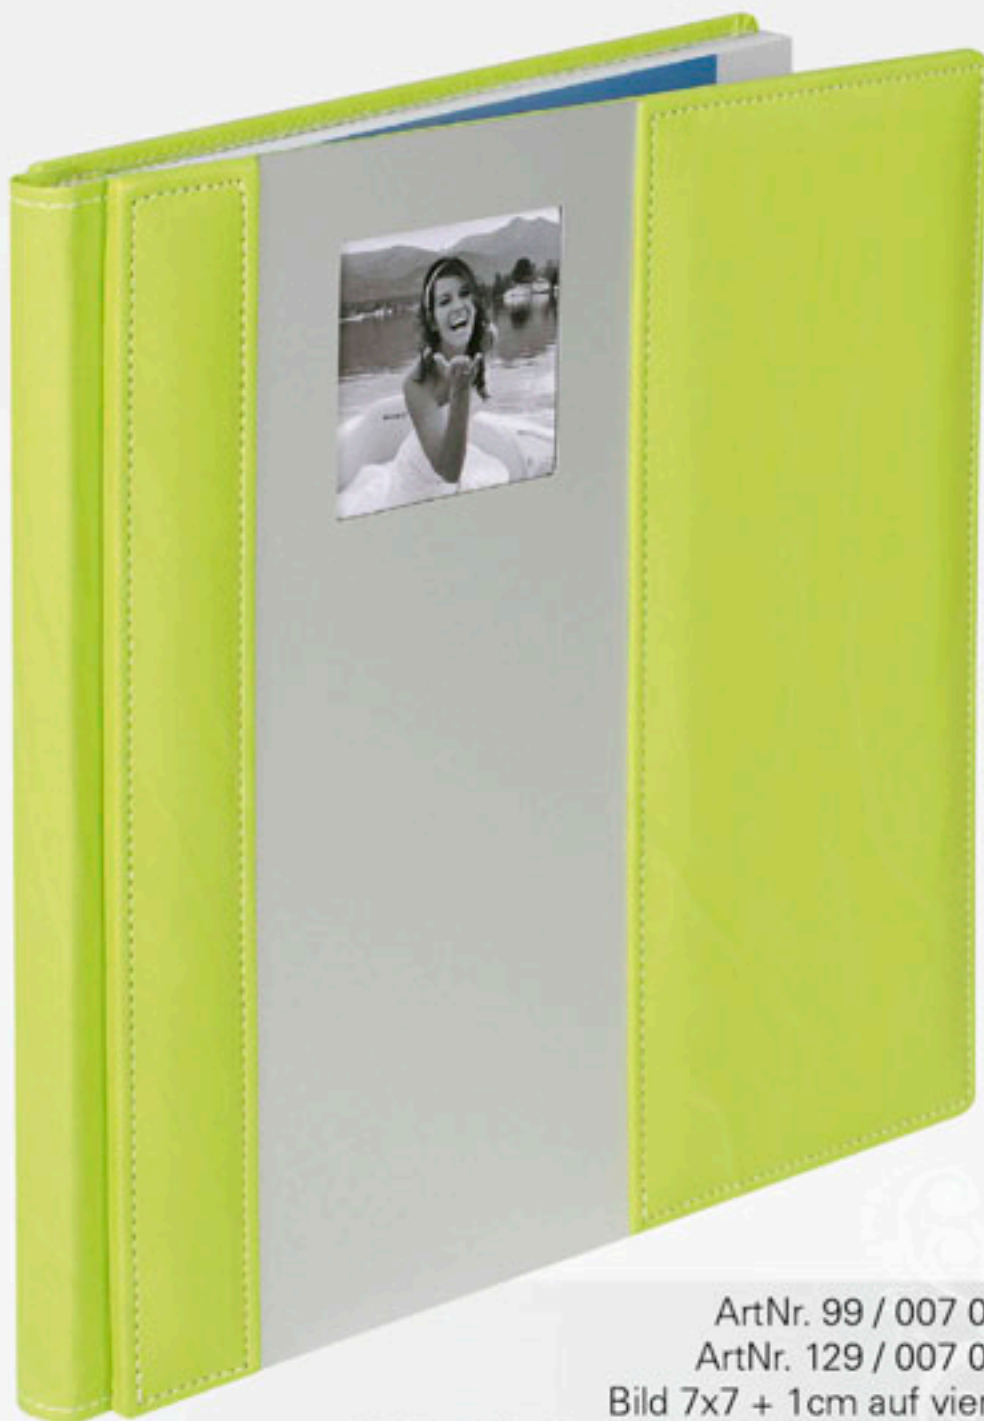

ArtNr. 99 / 007 0,84mm
ArtNr. 129 / 007 0,37mm
Bild 7x7 + 1cm auf vier Seiten

31104T Aluminio Nr. 4 Vegetale Pistacho+1 Ventana