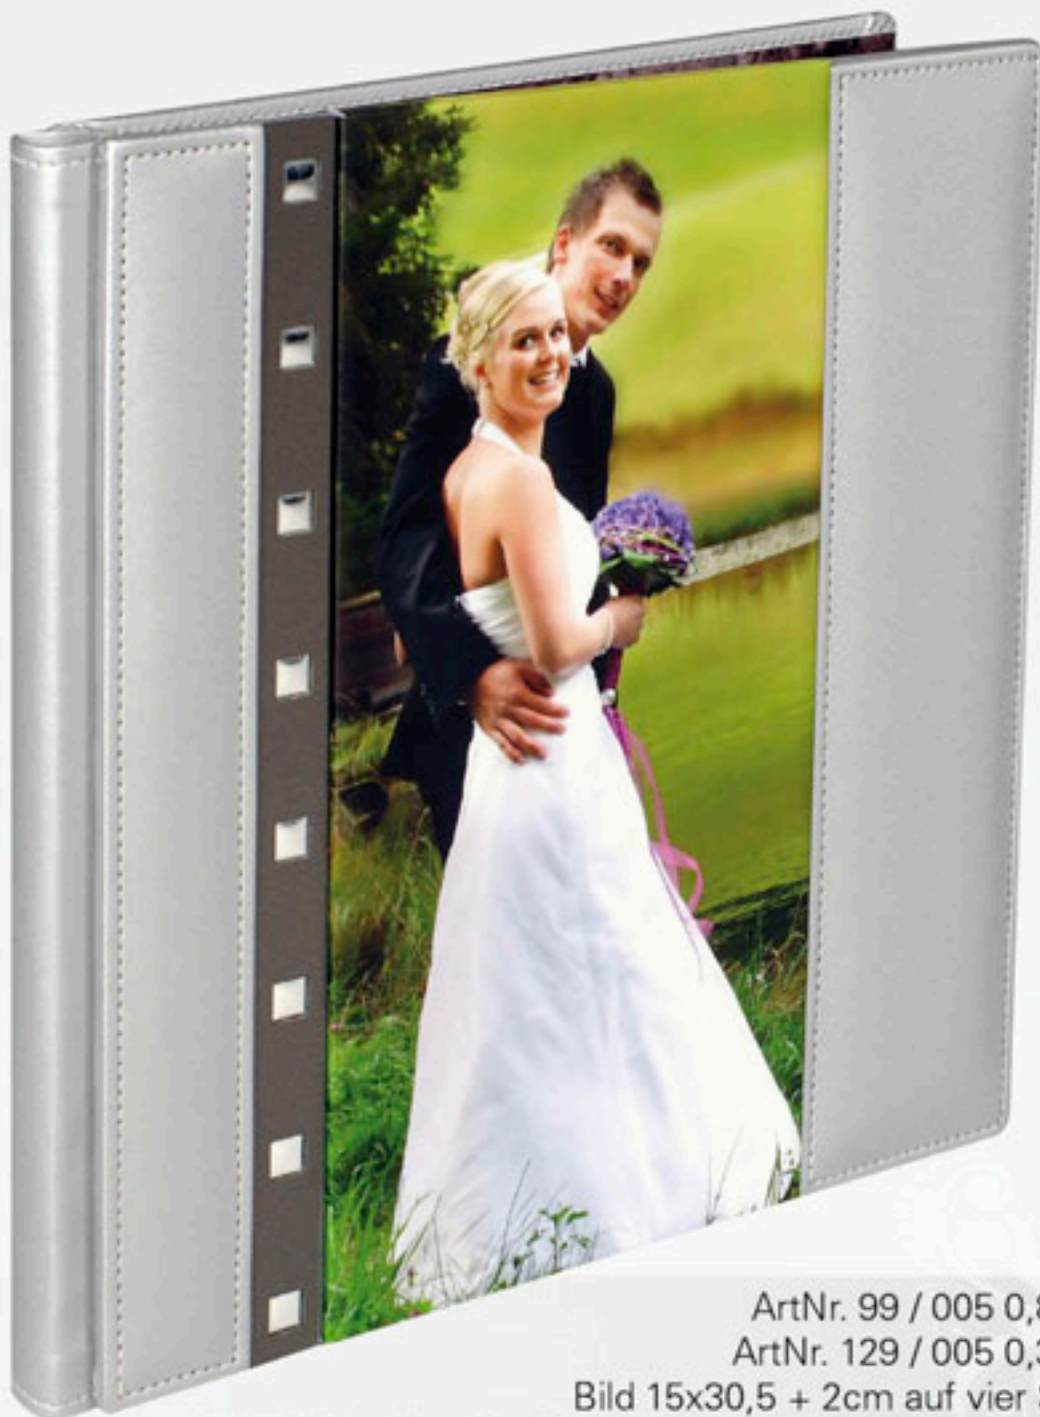

ArtNr. 99 / 005 0,84mm

ArtNr. 129 / 005 0,37mm

Bild 15x30,5 + 2cm auf vier Seiten

30150T Tira Aluminio Foto Metalizado Plata-Cuadrado Gris